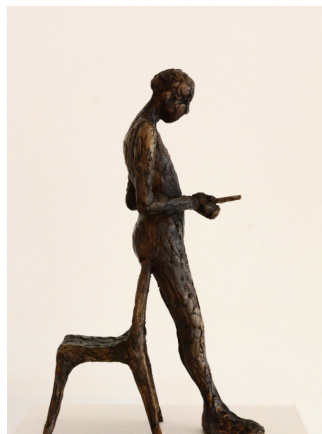

Med sine enkle, ukomplicerede menneskefigurer rammer Malene Bjelke ned i hverdagens eftertænksomhed. Linda Lildholdt: Det er som at være på rejse; lyset, farverne, de små robuste detaljer, som ender med at blive til et hele, et hele der fylder én op med begejstring og glæde. Fernisering fredag 5. juli kl. 15 - 17

Kom gratis på kunstmuseum