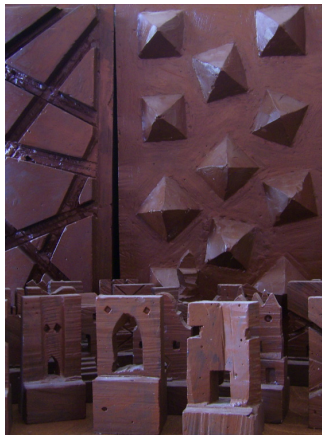

Arkitekten og designeren Claus Harttung fra Flensborg brugte tiden under den første corona-krise for et år siden. Det kom der 77 figurer ud af, og dem udstiller han nogle af. Lasse Snorgaard: Min kreative drivkraft er mødet med det ukendte. Med det tilfældige og ukontrollerede. Et univers hvor intet er givet eller planlagt.

Fernisering fredag 10. maj kl. 15 - 17

Erik Vitcetz 25.10 - 13.12.24